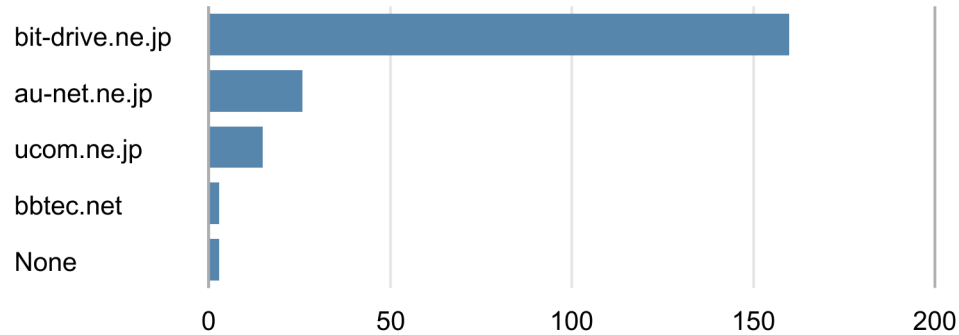

Create Bibliography

RefWorks - サンメディア大学 (Locked)

Tue. 3 Jul. 2012 - Wed. 1 Aug. 2012

■ Selected Period

Create Bibliography - YTD

RefWorks - サンメディア大学 (Locked)

Tue. 1 May 2012 - Wed. 1 Aug. 2012

■ Selected Period

Domains - YTD

RefWorks - サンメディア大学 (Locked)

Tue. 1 May 2012 - Wed. 1 Aug. 2012

■ Visits

Return Frequency - YTD

RefWorks - サンメディア大学 (Locked)

Tue. 1 May 2012 - Wed. 1 Aug. 2012

■ Visits