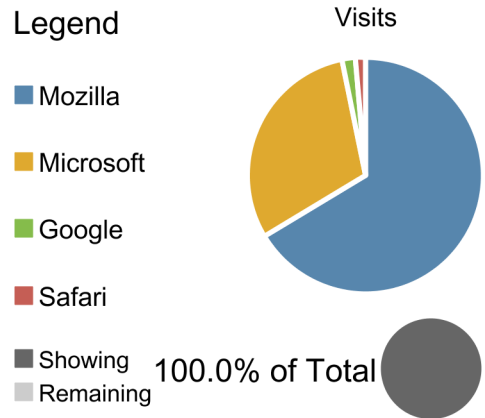

Countries - YTD

RefWorks - サンメディア大学 (Locked)
Tue. 1 May 2012 - Wed. 1 Aug. 2012

Top 10 Languages - YTD

RefWorks - サンメディア大学 (Locked)
Tue. 1 May 2012 - Wed. 1 Aug. 2012

Browser Types - YTD

RefWorks - サンメディア大学 (Locked)
Tue. 1 May 2012 - Wed. 1 Aug. 2012