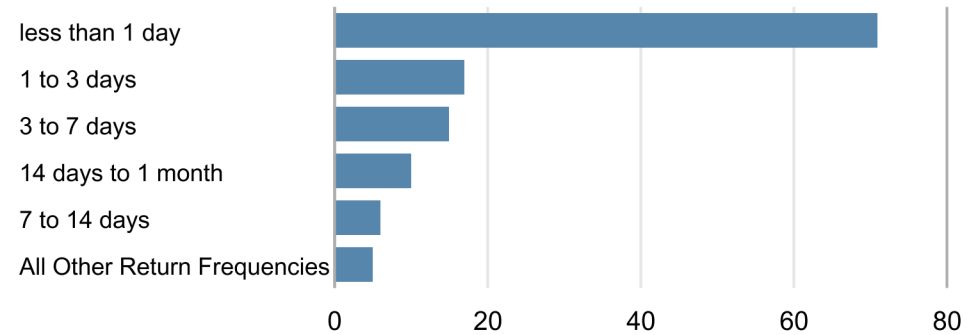

Domains - YTD

RefWorks - サンメディア大学 (Locked)

Tue. 1 May 2012 - Wed. 1 Aug. 2012

■ Visits

Return Frequency - YTD

RefWorks - サンメディア大学 (Locked)

Tue. 1 May 2012 - Wed. 1 Aug. 2012

■ Visits

Area of Focus

RefWorks - サンメディア大学 (Locked)

Tue. 1 May 2012 - Wed. 1 Aug. 2012

Area of Focus	Visits		Daily Unique Visitors		Account Creations	
1. Other	103	47.5%	86	47.8%	24	41.4%
2. None	98	45.2%	86	47.8%	0	0.0%
3. 農学部	39	18.0%	34	18.9%	0	0.0%
4. そのほか	26	12.0%	26	14.4%	0	0.0%
5. 医学	5	2.3%	5	2.8%	0	0.0%
6. 工学部	4	1.8%	4	2.2%	8	13.8%
7. 医学部	2	0.9%	2	1.1%	3	5.2%
8. その他	2	0.9%	2	1.1%	2	3.4%
9. Humanities	1	0.5%	1	0.6%	8	13.8%
10. 教員	1	0.5%	1	0.6%	4	6.9%
11. Business	1	0.5%	1	0.6%	3	5.2%
12. 1a 法学政治学・法学	1	0.5%	1	0.6%	2	3.4%
13. デザイン工学科	1	0.5%	1	0.6%	1	1.7%
14. Social Sciences	1	0.5%	1	0.6%	1	1.7%
Total	217		180		58	