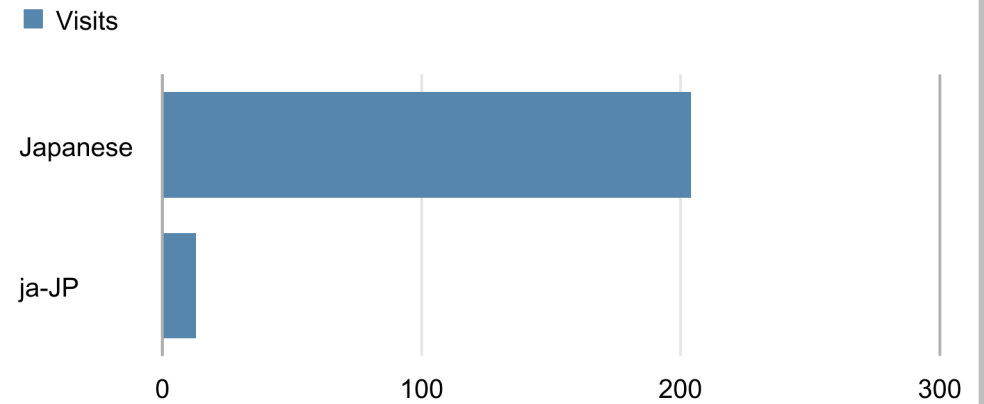

Top 10 Languages - YTD

RefWorks - サンメディア大学 (Locked)
Tue. 1 May 2012 - Wed. 1 Aug. 2012