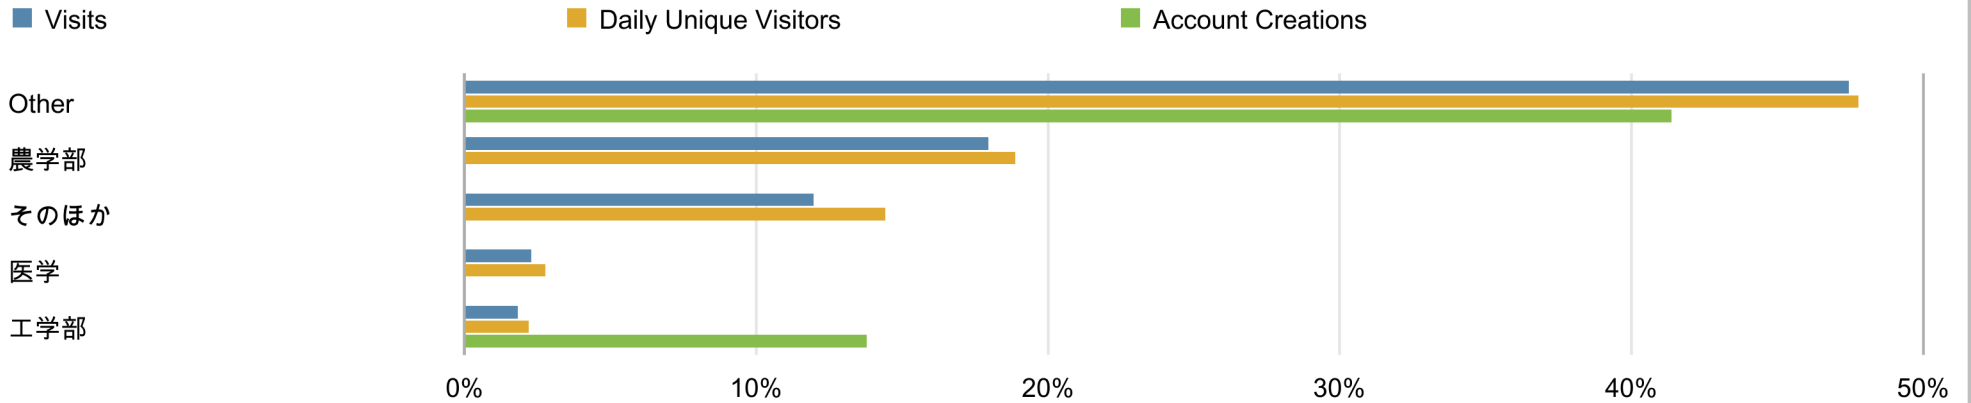

Domains - YTD

RefWorks - サンメディア大学 (Locked)

Tue. 1 May 2012 - Wed. 1 Aug. 2012

■ Visits

Return Frequency - YTD

RefWorks - サンメディア大学 (Locked)

Tue. 1 May 2012 - Wed. 1 Aug. 2012

■ Visits

Area of Focus

RefWorks - サンメディア大学 (Locked)

Tue. 1 May 2012 - Wed. 1 Aug. 2012

Area of Focus	Visits		Daily Unique Visitors		Account Creations	
1. Other	103	47.5%	86	47.8%	24	41.4%
2. None	98	45.2%	86	47.8%	0	0.0%
3. 農学部	39	18.0%	34	18.9%	0	0.0%
4. そのほか	26	12.0%	26	14.4%	0	0.0%
5. 医学	5	2.3%	5	2.8%	0	0.0%
6. 工学部	4	1.8%	4	2.2%	8	13.8%
7. 医学部	2	0.9%	2	1.1%	3	5.2%
8. その他	2	0.9%	2	1.1%	2	3.4%
9. Humanities	1	0.5%	1	0.6%	8	13.8%
10. 教員	1	0.5%	1	0.6%	4	6.9%
11. Business	1	0.5%	1	0.6%	3	5.2%
12. 1a 法学政治学・法学	1	0.5%	1	0.6%	2	3.4%
13. デザイン工学科	1	0.5%	1	0.6%	1	1.7%
14. Social Sciences	1	0.5%	1	0.6%	1	1.7%
Total	217		180		58	