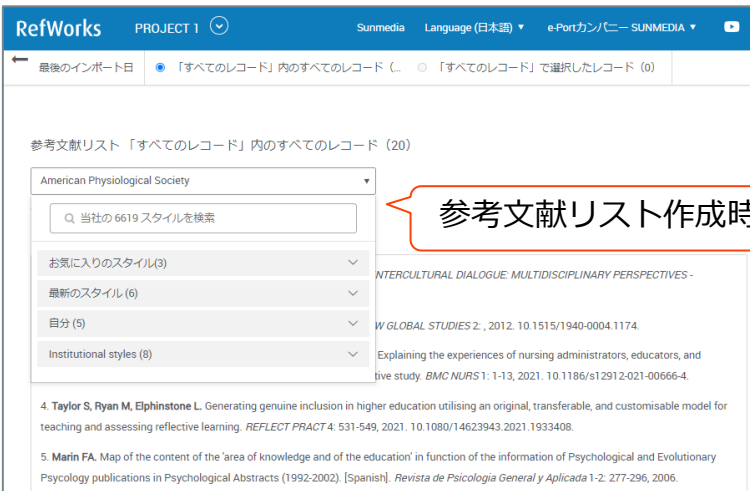

Access your reference collection when writing for quick formatting of citations and a bibliography.

追加

追加購入が必要になる場合があります

Microsoft 365 認定

コミュニケーション

出力フォーマットの更新

以下の出力フォーマットが更新されました。是非ご活用ください。

- Physiotherapy Theory and Practice
- American Physiological Society