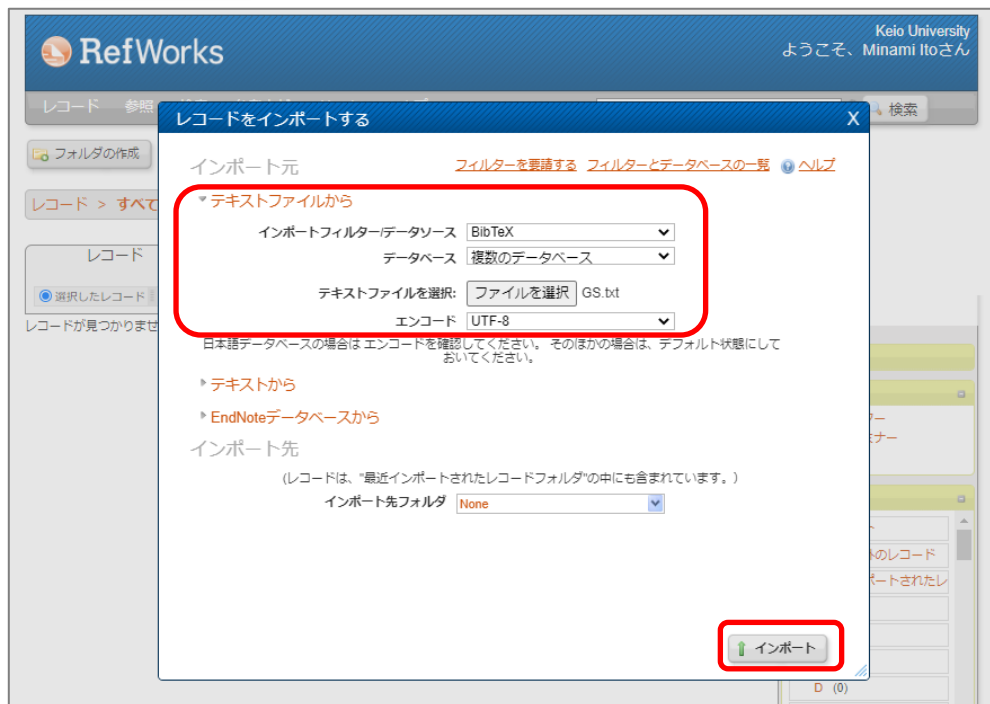

▼テキストファイルから の項目で設定

- ・インポートフィルター/データソース：
  BibTeX
- ・データベース：
  複数のデータベース
- ・テキストファイルを選択：
  先ほど保存したファイル
- ・エンコード：
  UTF-8

[インポート]をクリック