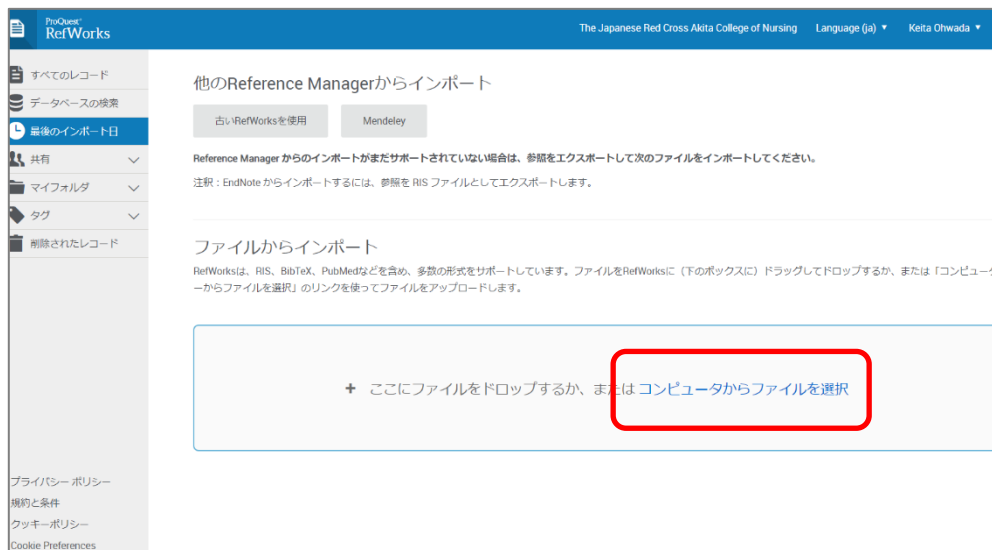

[コンピュータからファイルを選択]をクリックし、さきほど保存したtxtファイルを選択