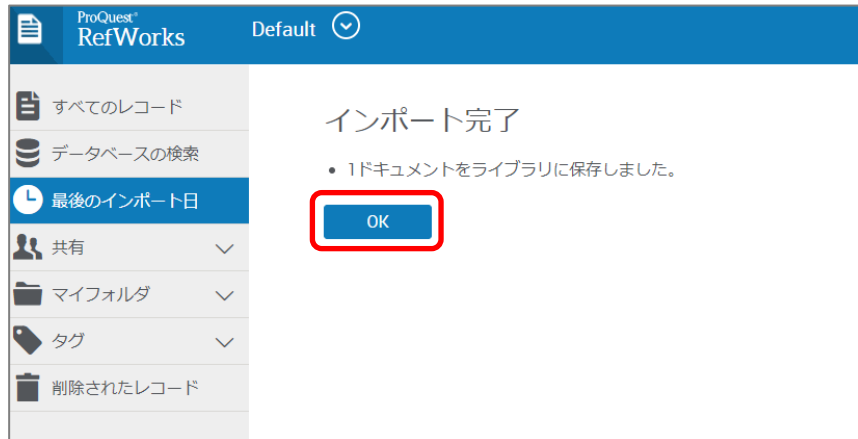

データが取り込まれたら[OK]をクリック