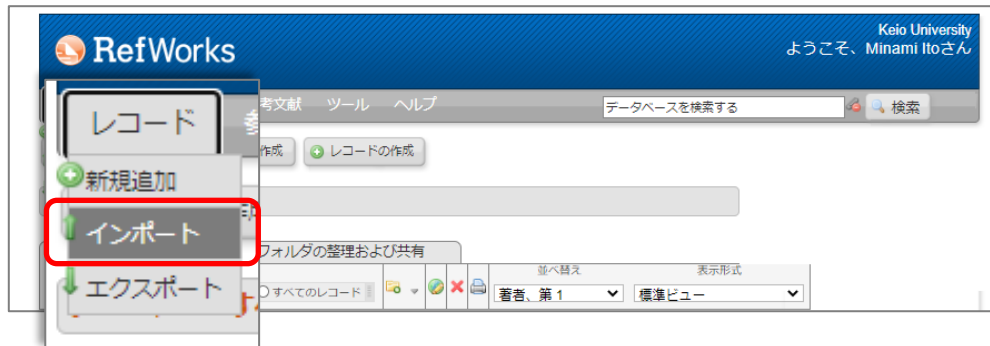

現行のRefWorks（オレンジ色のロゴ）にインポート

RefWorksのメニューバー[レコード]から
[インポート]を選択