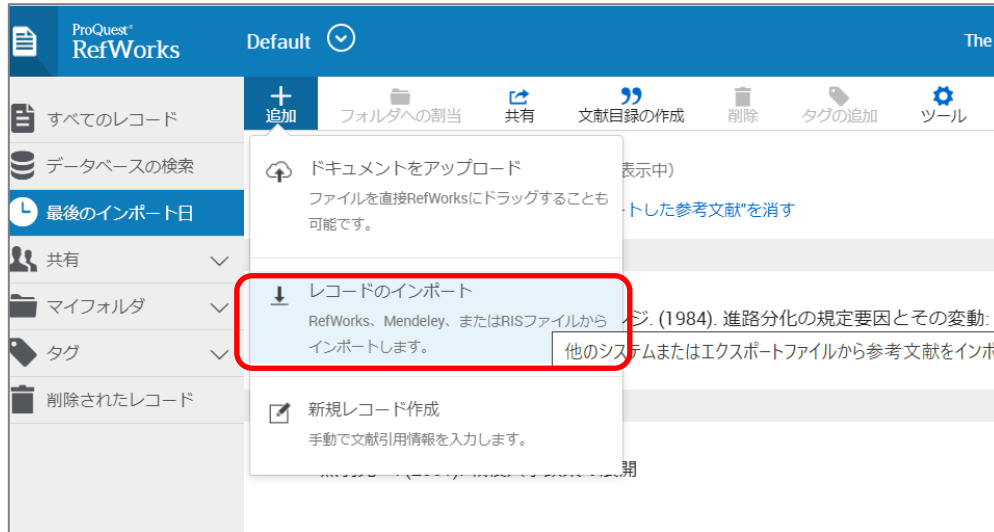

新RefWorks（青色のロゴ）にインポート 1/2

RefWorksの画面で[レコードのインポート]
をクリック